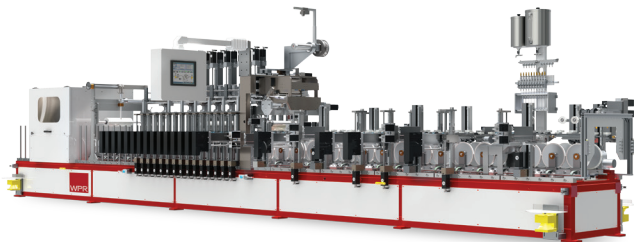

OUR TECHNOLOGY: YOUR SUCCESS

ADV

NWS 300.7000

Impianto rivestimento profili a barra singola

www.wpr.it